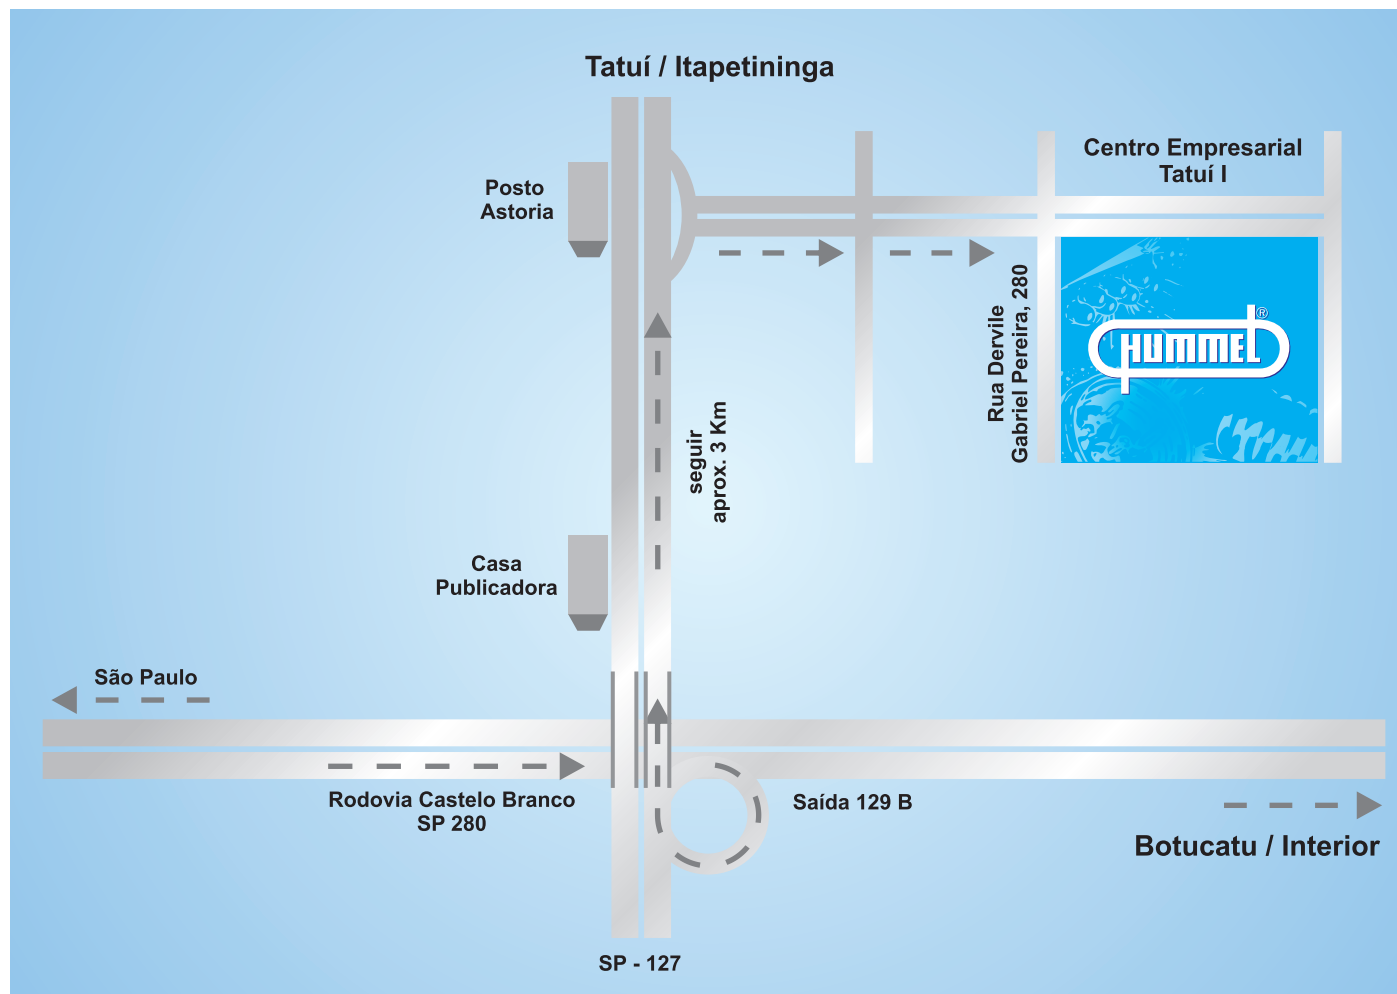

### DESCRIÇÃO DO CAMINHO:

Siga pela Rod. Castelo Branco até o km 129. Tomar a saída 129B, em direção à Tatuí.

Siga pela rodovia SP-127 por aprox.3Km, saindo no KM 108,5 à direita no CENTRO EMPRESARIAL TATUI 1.

Da rodovia já é possível visualizar o edifício da HUMMEL CONNECTOR SYSTEMS LTDA.

Siga em frente pela Avenida Dois.

Na terceira quadra você chegará à HUMMEL, à Rua Derville Gabriel Pereira, 280.