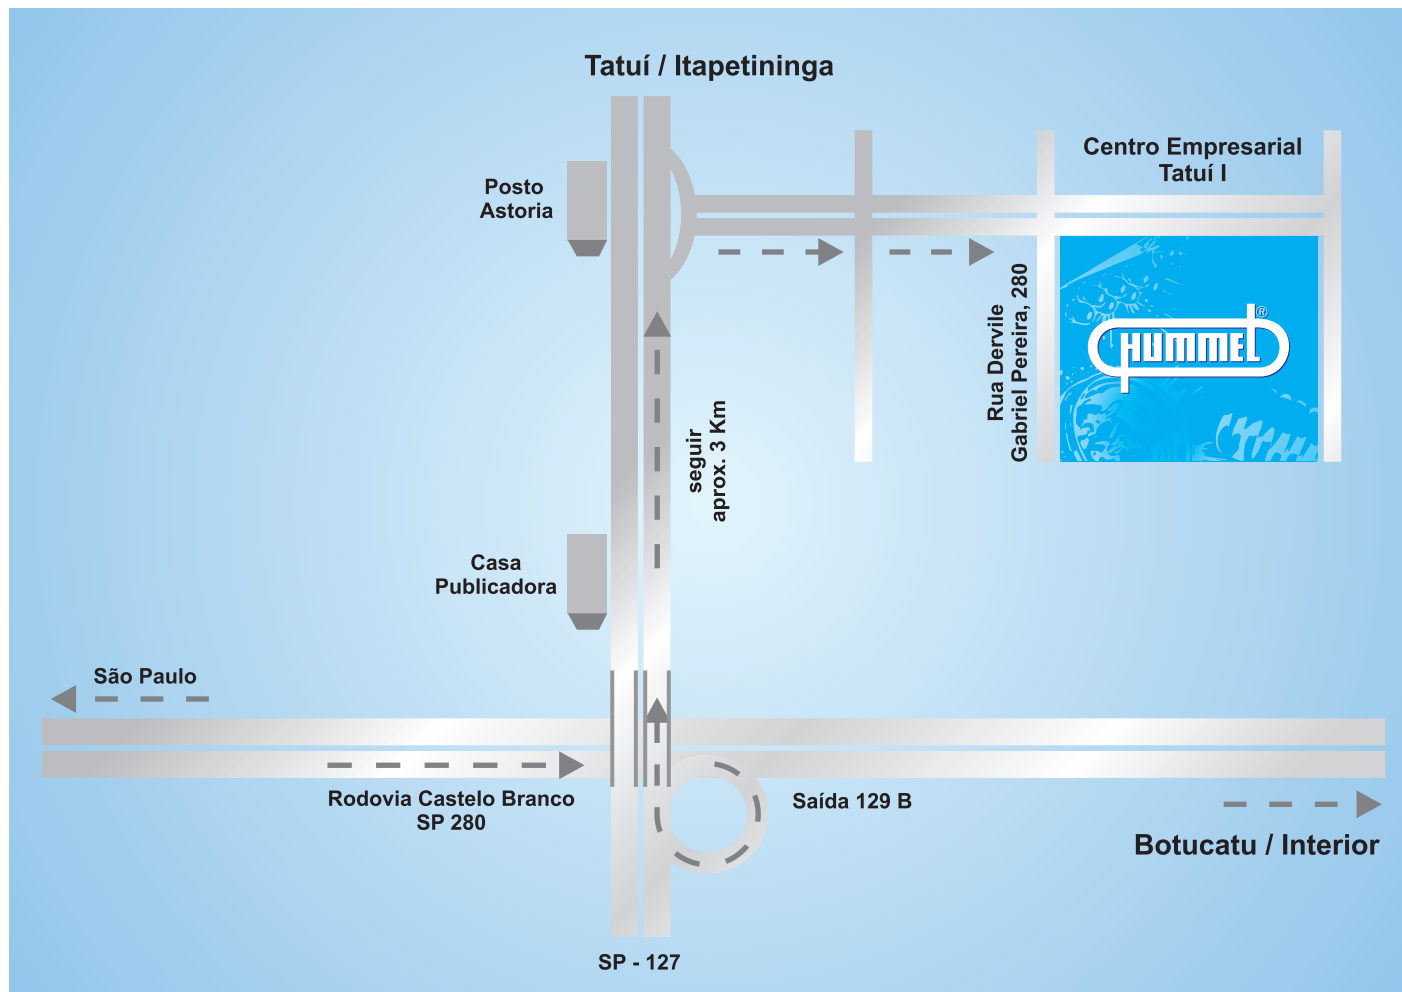

### DESCRIÇÃO DO CAMINHO:

Siga pela Rod. Castelo Branco até o km 129. Tomar a saída 129B, em direção à Tatuí.

Siga pela rodovia SP-127 por aprox.3Km, saindo no KM 108,5 à direita no CENTRO EMPRESARIAL TATUI 1.

Da rodovia já é possível visualizar o edifício da HUMMEL CONNECTOR SYSTEMS LTDA.

Siga em frente pela Av. Marcos Renato de Barros.

Na terceira quadra você chegará à HUMMEL, à Rua Dervile Gabriel Pereira, 280.